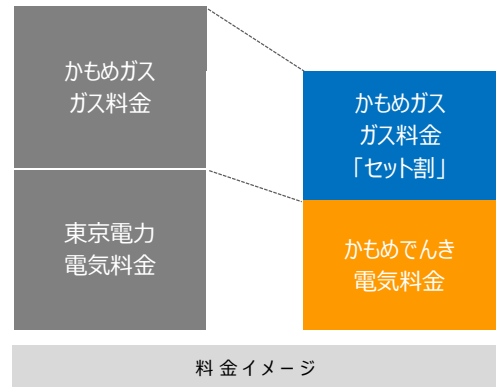

# ガス+でんき セット割

LPガスのご利用に加え「かもめでんき」をご契約いただくと

**ガス代も、電気代も ダブルでおトク！**

かもめガスをご利用いただいているお客さまが  
「かもめでんき」をご契約いただくと  
「ガス+でんきセット割」が適用され  
ガス基本料金が月々**220円(税込)割引**に！

電気料金のシミュレーションは  
パソコンやスマホで無料でできます！

条件：当社LPガス及び「かもめでんき」をご利用のお客さまで、ガス及び「かもめでんき」のご利用場所、ご契約者様が同一であることガス基本料金が一定の基準に達している戸建てのお客さま※集合住宅のお客さまは対象外となります